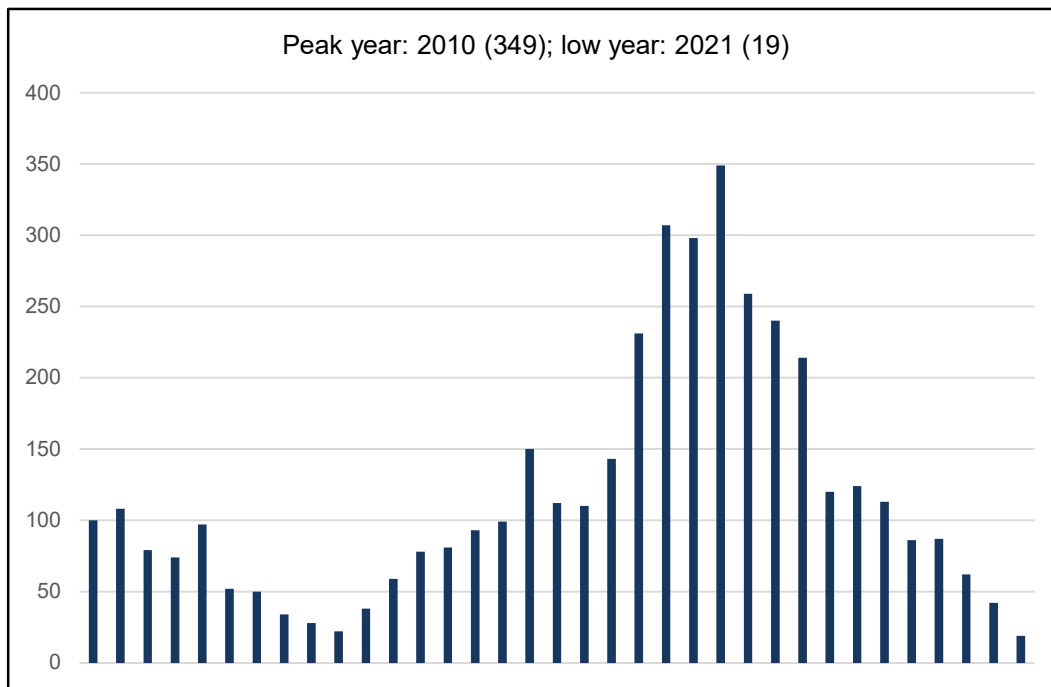

Total Recorded TDs (Trustee's Deeds Under Foreclosure)

**Bob Nolte, Recorder of Deeds
Boone County, Missouri**

Jan	6	0	3	9	5	9	9	9	3	4	1	5	5	8	1	8	14	17	14	7	8	14	19	14	32	13	12	18	11	12	15	8	7	4	11	2	1	3		
Feb	9	10	8	7	6	9	3	4	2	3	3	1	2	7	7	7	3	14	7	11	9	10	30	21	24	19	10	19	7	11	7	11	7	11	7	5	4	3	5	0
Mar	4	12	3	4	5	7	8	11	8	3	2	1	4	4	7	8	9	9	9	15	16	18	28	24	41	27	27	27	12	8	15	9	9	10	8	0	6	5		
Apr	10	7	13	8	5	9	5	2	1	1	3	2	12	8	3	6	6	19	6	8	12	16	26	26	29	30	20	21	10	8	10	7	12	5	2	1	2	1		
May	11	11	12	6	7	25	5	1	2	3	3	5	3	9	9	8	8	10	10	7	11	28	25	14	26	21	14	19	9	9	8	7	4	11	0	1	7	5		
June	5	6	9	3	6	5	5	5	5	3	0	3	6	4	8	10	6	8	6	7	10	18	28	36	30	31	23	12	14	13	7	8	7	5	0	0	2			
July	5	7	10	7	9	7	4	2	3	1	2	2	8	2	7	7	9	14	12	8	16	35	25	36	29	21	33	21	14	5	15	6	6	6	5	2	5			
Aug	4	12	20	4	7	4	3	4	1	4	1	5	2	7	10	7	10	10	7	8	7	17	18	24	39	23	26	16	5	17	10	5	8	3	3	0	9			
Sept	4	9	3	6	7	2	2	7	1	1	3	2	4	10	7	6	9	13	10	7	11	16	37	28	22	12	30	16	12	12	8	8	9	2	4	0	4			
Oct	15	17	19	5	4	4	5	2	1	3	1	3	4	6	7	8	10	15	11	11	9	17	17	24	22	28	14	20	8	14	6	4	5	2	3	5	8			
Nov	9	5	6	13	8	9	2	2	6	1	0	5	6	4	8	8	8	11	12	12	17	13	26	20	25	13	16	12	8	7	6	10	1	0	3	5				
Dec	4	4	2	7	5	7	1	1	1	1	3	4	3	9	7	10	7	10	8	9	17	29	28	31	30	21	15	13	10	8	5	7	3	8	2	2	3			
Total	86	100	108	79	74	97	52	50	34	28	22	38	59	78	81	93	99	150	112	110	143	231	307	298	349	259	240	214	120	124	113	86	87	62	42	19	57	14		
Year	1986	1987	1988	1989	1990	1991	1992	1993	1994	1995	1996	1997	1998	1999	2000	2001	2002	2003	2004	2005	2006	2007	2008	2009	2010	2011	2012	2013	2014	2015	2016	2017	2018	2019	2020	2021	2022	2023		