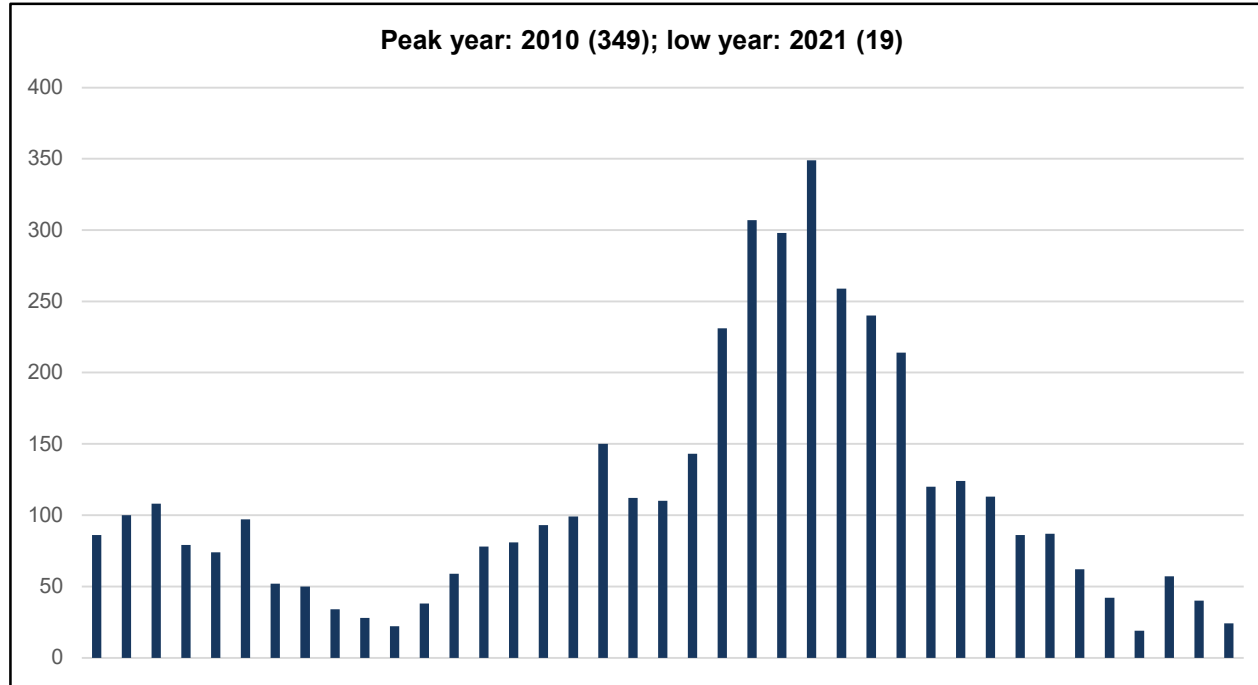

Total Recorded TDs (Trustee's Deeds Under Foreclosure)

Bob Nolte, Recorder of Deeds
Boone County, Missouri

Year	1986	1987	1988	1989	1990	1991	1992	1993	1994	1995	1996	1997	1998	1999	2000	2001	2002	2003	2004	2005	2006	2007	2008	2009	2010	2011	2012	2013	2014	2015	2016	2017	2018	2019	2020	2021	2022	2023	2024
Jan	6	0	3	9	5	9	9	9	3	4	1	5	5	8	1	8	14	17	14	7	8	14	19	14	32	13	12	18	11	12	15	8	7	4	11	2	1	3	7
Feb	9	10	8	7	6	9	3	4	2	3	3	1	2	7	7	7	3	14	7	11	9	10	30	21	24	19	10	19	7	11	7	11	7	5	4	3	5	0	1
Mar	4	12	3	4	5	7	8	11	8	3	2	1	4	4	7	8	9	9	9	15	16	18	28	24	41	27	27	27	12	8	15	9	9	10	8	0	6	5	4
Apr	10	7	13	8	5	9	5	2	1	1	3	2	12	8	3	6	6	19	6	8	12	16	26	26	29	30	20	21	10	8	10	7	12	5	2	1	2	1	3
May	11	11	12	6	7	25	5	1	2	3	3	5	3	9	9	8	8	10	10	7	11	28	25	14	26	21	14	19	9	9	8	7	4	11	0	1	7	5	2
June	5	6	9	3	6	5	5	5	5	3	0	3	6	4	8	10	6	8	6	7	10	18	28	36	30	31	23	12	14	13	7	9	7	5	0	0	2	5	2
July	5	7	10	7	9	7	4	2	3	1	2	2	8	2	7	7	9	14	12	8	16	35	25	36	29	21	33	21	14	5	15	7	6	6	5	2	5	2	1
Aug	4	12	20	4	7	4	3	4	1	4	1	5	2	7	10	7	10	10	7	8	7	17	18	24	39	23	26	16	5	17	10	5	8	3	3	0	9	4	0
Sept	4	9	3	6	7	2	2	7	1	1	3	2	4	10	7	6	9	13	10	7	11	16	37	28	22	12	30	16	12	12	8	8	9	2	4	0	4	3	4
Oct	15	17	19	5	4	4	5	2	1	3	1	3	4	6	7	8	10	15	11	11	9	17	17	24	22	28	14	20	8	14	6	4	5	2	3	5	8	5	2
Nov	9	5	6	13	8	9	2	2	6	1	0	5	6	4	8	8	8	11	12	12	17	13	26	20	25	13	16	12	8	7	7	6	10	1	0	3	5	3	3
Dec	4	4	2	7	5	7	1	1	1	1	3	4	3	9	7	10	7	10	8	9	17	29	28	31	30	21	15	13	10	8	5	7	3	8	2	2	3	4	11
Total	86	100	108	79	74	97	52	50	34	28	22	38	59	78	81	93	99	150	112	110	143	231	307	298	349	259	240	214	120	124	113	88	87	62	42	19	57	40	40